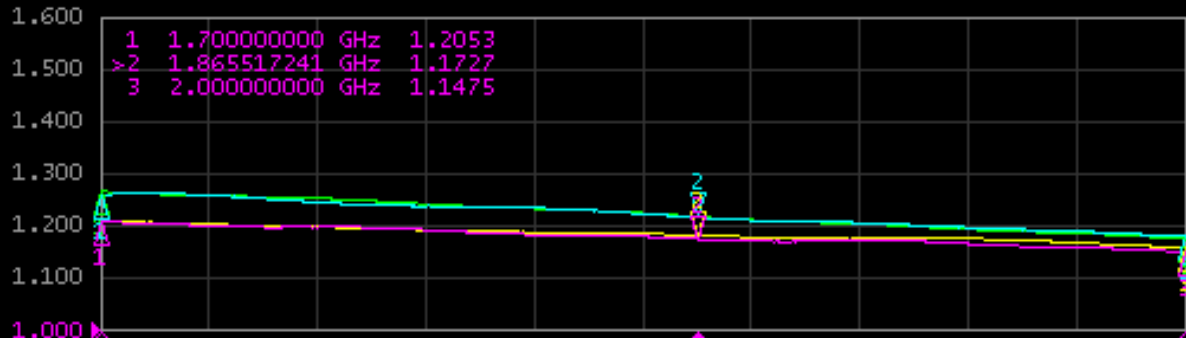

SWR

Tr1 S11 SWR 100.0m/ Ref 1.000 [F4]
 Tr2 S22 SWR 100.0m/ Ref 1.000 [F4]
 Tr3 S33 SWR 100.0m/ Ref 1.000 [F4]
 Tr4 S44 SWR 100.0m/ Ref 1.000 [F4]

1 Start 1.7 GHz IFBW 1 kHz Stop 2 GHz C? !

AMPLITUDE BALANCE +/- 0.3

Tr1 S13 Log Mag 500.0m/ Ref -3.200dB [F4]
 Tr2 S24 Log Mag 500.0m/ Ref -3.200dB [F4]

2 Start 1.7 GHz IFBW 1 kHz Stop 2 GHz C? !

ISOLATION 22 db

Tr1 S12 Log Mag 10.00dB/ Ref 0.000dB

3 Start 1.7 GHz IFBW 70 kHz Stop 2 GHz Off