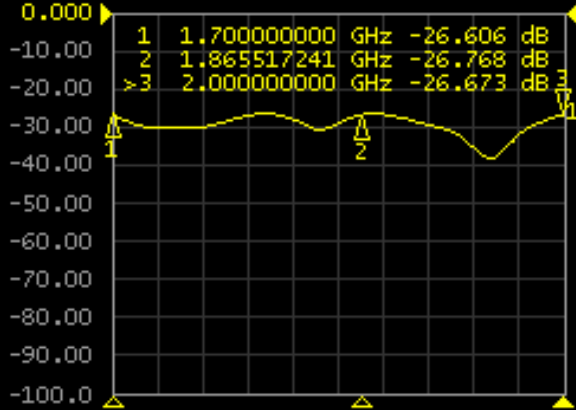

SWR

Tr1 S11 SWR 100.0m/ Ref 1.000 [F4]
 Tr2 S22 SWR 100.0m/ Ref 1.000 [F4]
 Tr3 S33 SWR 100.0m/ Ref 1.000 [F4]
 Tr4 S44 SWR 100.0m/ Ref 1.000 [F4]

1 Start 1.7 GHz IFBW 1 kHz Stop 2 GHz C? !

AMPLITUDE BALANCE +/- 0.3

Tr1 S13 Log Mag 500.0m/ Ref -3.200dB [F4]
 Tr2 S24 Log Mag 500.0m/ Ref -3.200dB [F4]

2 Start 1.7 GHz IFBW 1 kHz Stop 2 GHz C? !

ISOLATION 22 db

Tr1 S12 Log Mag 10.00dB/ Ref 0.000dB

3 Start 1.7 GHz IFBW 70 kHz Stop 2 GHz Off