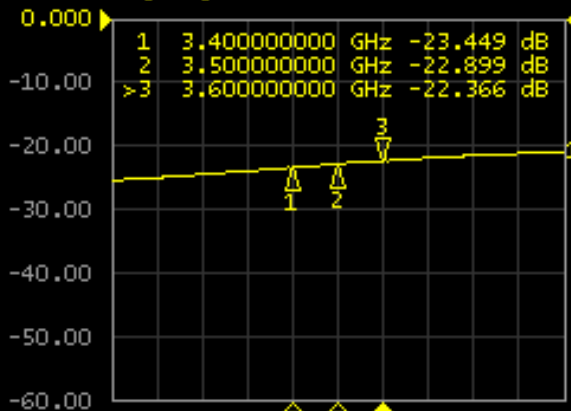

Tr1 S11 SWR 100.0m/ Ref 1.000 [F4]  
 Tr2 S22 SWR 100.0m/ Ref 1.000 [F4]  
 Tr3 S33 SWR 100.0m/ Ref 1.000 [F4]  
 Tr4 S44 SWR 100.0m/ Ref 1.000 [F4]

1 Start 3 GHz IFBW 1 kHz Stop 4 GHz Cor

AMPLITUDE BALANCE

Tr1 S31 Log Mag 200.0m/ Ref -3.200dB [F4]  
 Tr2 S41 Log Mag 200.0m/ Ref -3.200dB [F4]

2 Start 3 GHz IFBW 1 kHz Stop 4 GHz Cor

ISOLATION

Tr1 S21 Log Mag 10.00dB/ Ref 0.000dB [F4]

3 Start 3 GHz IFBW 1 kHz Stop 4 GHz Cor