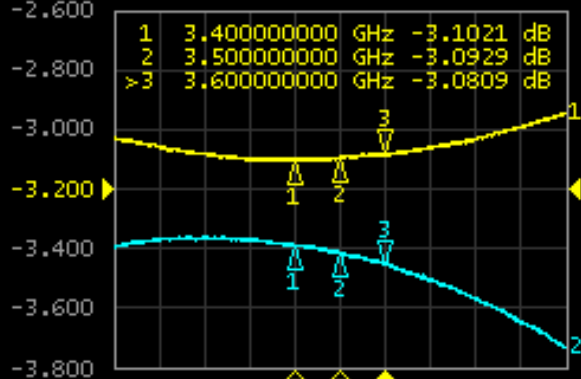

Tr1 S11 SWR 100.0m/ Ref 1.000 [F4]  
 Tr2 S22 SWR 100.0m/ Ref 1.000 [F4]  
 Tr3 S33 SWR 100.0m/ Ref 1.000 [F4]  
 Tr4 S44 SWR 100.0m/ Ref 1.000 [F4]

1 Start 3 GHz IFBW 1 kHz Stop 4 GHz Cor

AMPLITUDE BALANCE

Tr1 S31 Log Mag 200.0m/ Ref -3.200dB [F4]  
 Tr2 S41 Log Mag 200.0m/ Ref -3.200dB [F4]

2 Start 3 GHz IFBW 1 kHz Stop 4 GHz Cor

ISOLATION

Tr1 S21 Log Mag 10.00dB/ Ref 0.000dB [F4]

3 Start 3 GHz IFBW 1 kHz Stop 4 GHz Cor