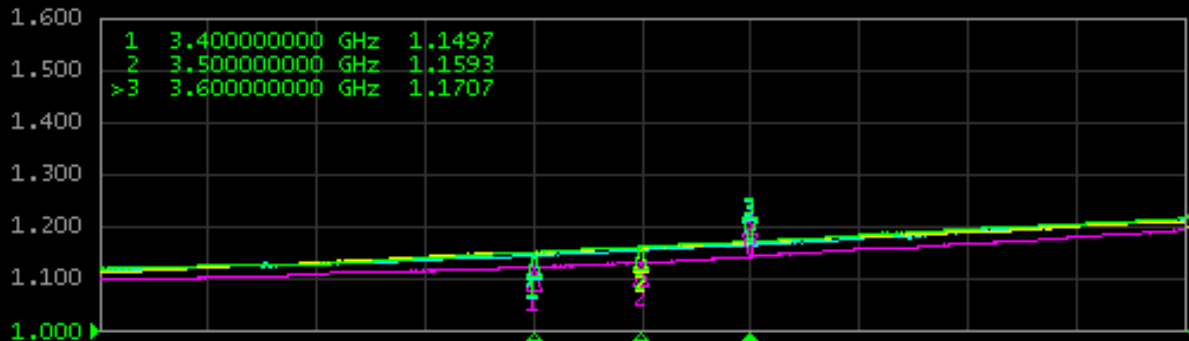

Tr1 S11 SWR 100.0m/ Ref 1.000 [F4]  
 Tr2 S22 SWR 100.0m/ Ref 1.000 [F4]  
 Tr3 S33 SWR 100.0m/ Ref 1.000 [F4]  
 Tr4 S44 SWR 100.0m/ Ref 1.000 [F4]

1 Start 3 GHz IFBW 1 kHz Stop 4 GHz Cor

AMPLITUDE BALANCE

Tr1 S31 Log Mag 200.0m/ Ref -3.200dB [F4]  
 Tr2 S41 Log Mag 200.0m/ Ref -3.200dB [F4]

2 Start 3 GHz IFBW 1 kHz Stop 4 GHz Cor

ISOLATION

Tr1 S21 Log Mag 10.00dB/ Ref 0.000dB [F4]

3 Start 3 GHz IFBW 1 kHz Stop 4 GHz Cor